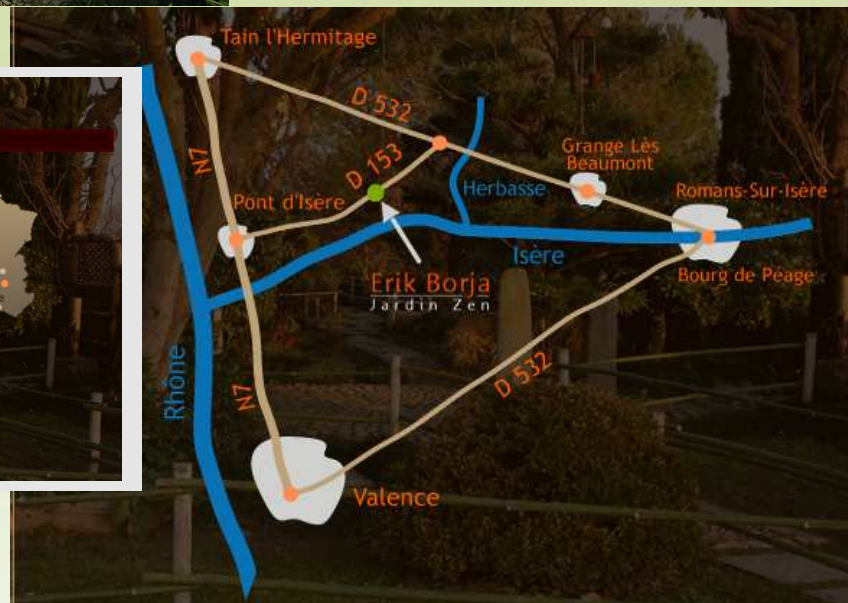

Dojo Aikido ATCL de StLaurentd'Agnny: aikido-coteauxlyonnais.net
Latitude-Longitude Jardin Zen Erik BORJA: 45.043251, 4.949126

合気道

IPNS, St Laurent le 10/02/2014
- Ne pas jeter sur la voie publique -